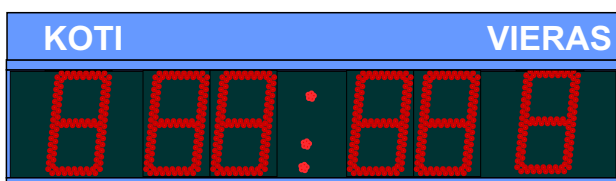

DOWN GO TO BALL ON QTR

D-TA  
Lämpötila  
anturi

TIMY  
tai  
CKN

Taulu mitat: 3300x1600x70 (mm)

Hyökkäysaika 2 x D-LINE- 450 mm + TIMY-XE

Talvi käyttö (urheiluhalleissa) erillisinä tauluina.

\*\*Pelit; Jääkiekko, Jalkapallo....ajanotto...

Ohjain:  
CKN  
TIMY  
OPTIC

Myös kello-  
lämpömittarina

Ohjain  
CKN  
TIMY