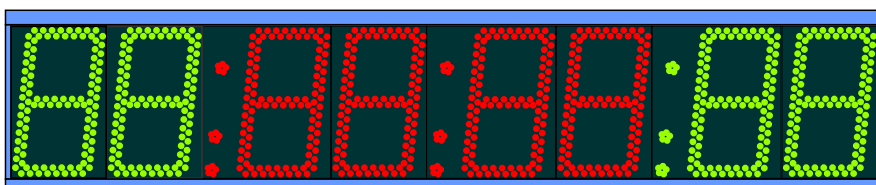

## Kesäkäyttö Amerikkalainen jalkapallo, Jalkapallo Multi-taulu

\*\*\* 1 x D-LINE-450-8-O-E0

\*\*\* 1 x D-LINE-450-6-O-E2 + Hyökkäysaika 2 kpl 2 x 450 mm

Elementit "HOME" / DOWN AL-levyt 2 x 200 mm

HOME TIME GUEST

DOWN GO TO BALL ON QTR

D-TA  
Lämpötila  
anturi

TIMY  
tai  
CKN

Taulu mitat: 3300x1600x70 (mm)

Hyökkäysaika 2 x D-LINE- 450 mm + TIMY-XE

Talvi käyttö (urheiluhalleissa) erillisinä tauluina.

\*\*Pelit; Jääkiekko, Jalkapallo....ajanotto...