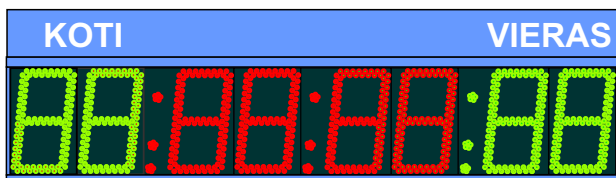

DOWN GO TO BALL ON QTR

D-TA  
Lämpötila  
anturi

TIMY  
tai  
CKN

Taulu mitat: 3300x1600x70 (mm)

Hyökkäysaika 2 x D-LINE- 450 mm + TIMY-XE

Talvi käyttö (urheiluhalleissa) erillisinä tauluina.

\*\*Pelit; Jääkiekko, Jalkapallo....ajanotto...

Ohjain:  
CKN  
TIMY  
OPTIC

Myös kello-  
lämpömittarina

Ohjain  
CKN  
TIMY