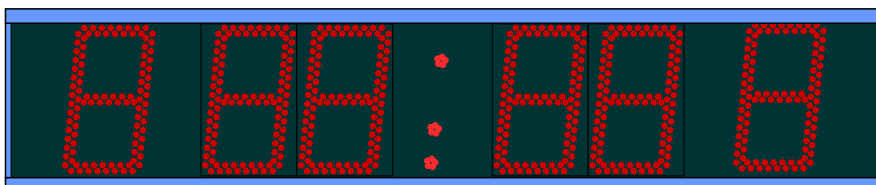

## Kesäkäyttö Amerikkalainen jalkapallo, Jalkapallo Multi-taulu

\*\*\* 1 x D-LINE-450-8-O-E0

\*\*\* 1 x D-LINE-450-6-O-E2 + Hyökkäysaika 2 kpl 2 x 450 mm

Elementit "HOME" / DOWN AL-levyt 2 x 200 mm

HOME TIME GUEST

DOWN GO TO BALL ON QTR

D-TA  
Lämpötila  
anturi

TIMY  
tai  
CKN

Taulu mitat: 3300x1600x70 (mm)

Hyökkäysaika 2 x D-LINE- 450 mm + TIMY-XE

Talvi käyttö (urheiluhalleissa) erillisinä tauluina.

\*\*Pelit; Jääkiekko, Jalkapallo....ajanotto...