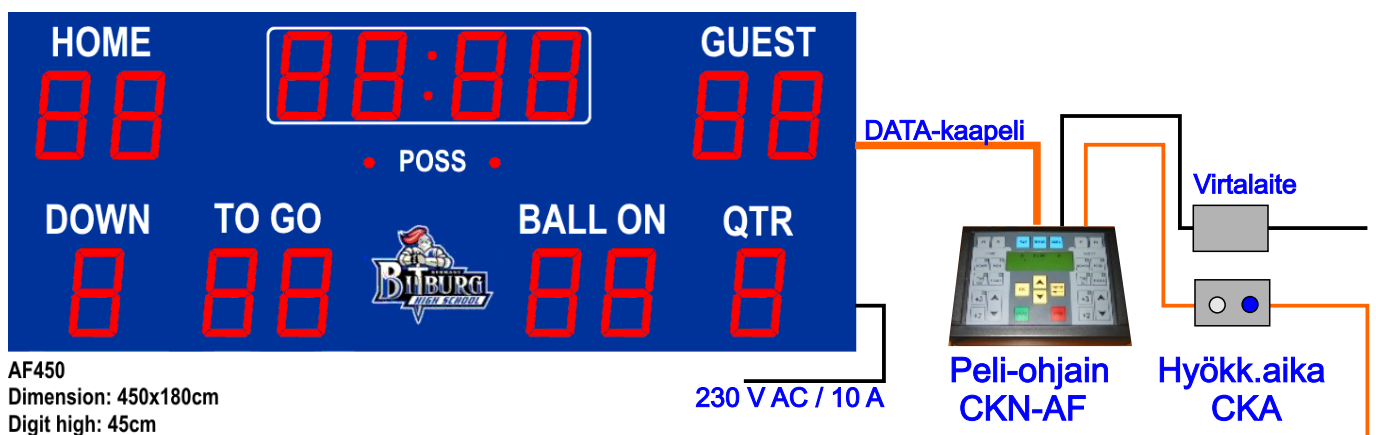

## Amerikkalainen jalkapallo, Jalkapallo

Multisport-taulut

Numerot 14 kpl 450 mm

tai

Numerot 14 kpl 600 mm

\*\* peliohjain CKN

\*\* hyökkäysaika CKA

Hyökkäysaika taulut

2 kpl 2 x 450 mm D-LINE

Hyökkäysaika-tauluja voidaan käyttää myös erillisinä, ilman pelitaulua., esim. Ringette jne.

DOWN GO TO BALL ON QTR

D-TA  
Lämpötila  
anturi

TIMY  
tai  
CKN

Taulu mitat: 3300x1600x70 (mm)

Hyökkäysaika 2 x D-LINE- 450 mm + TIMY-XE

Talvi käyttö (urheiluhalleissa) erillisinä tauluina.

\*\*Pelit; Jääkiekko, Jalkapallo....ajanotto...