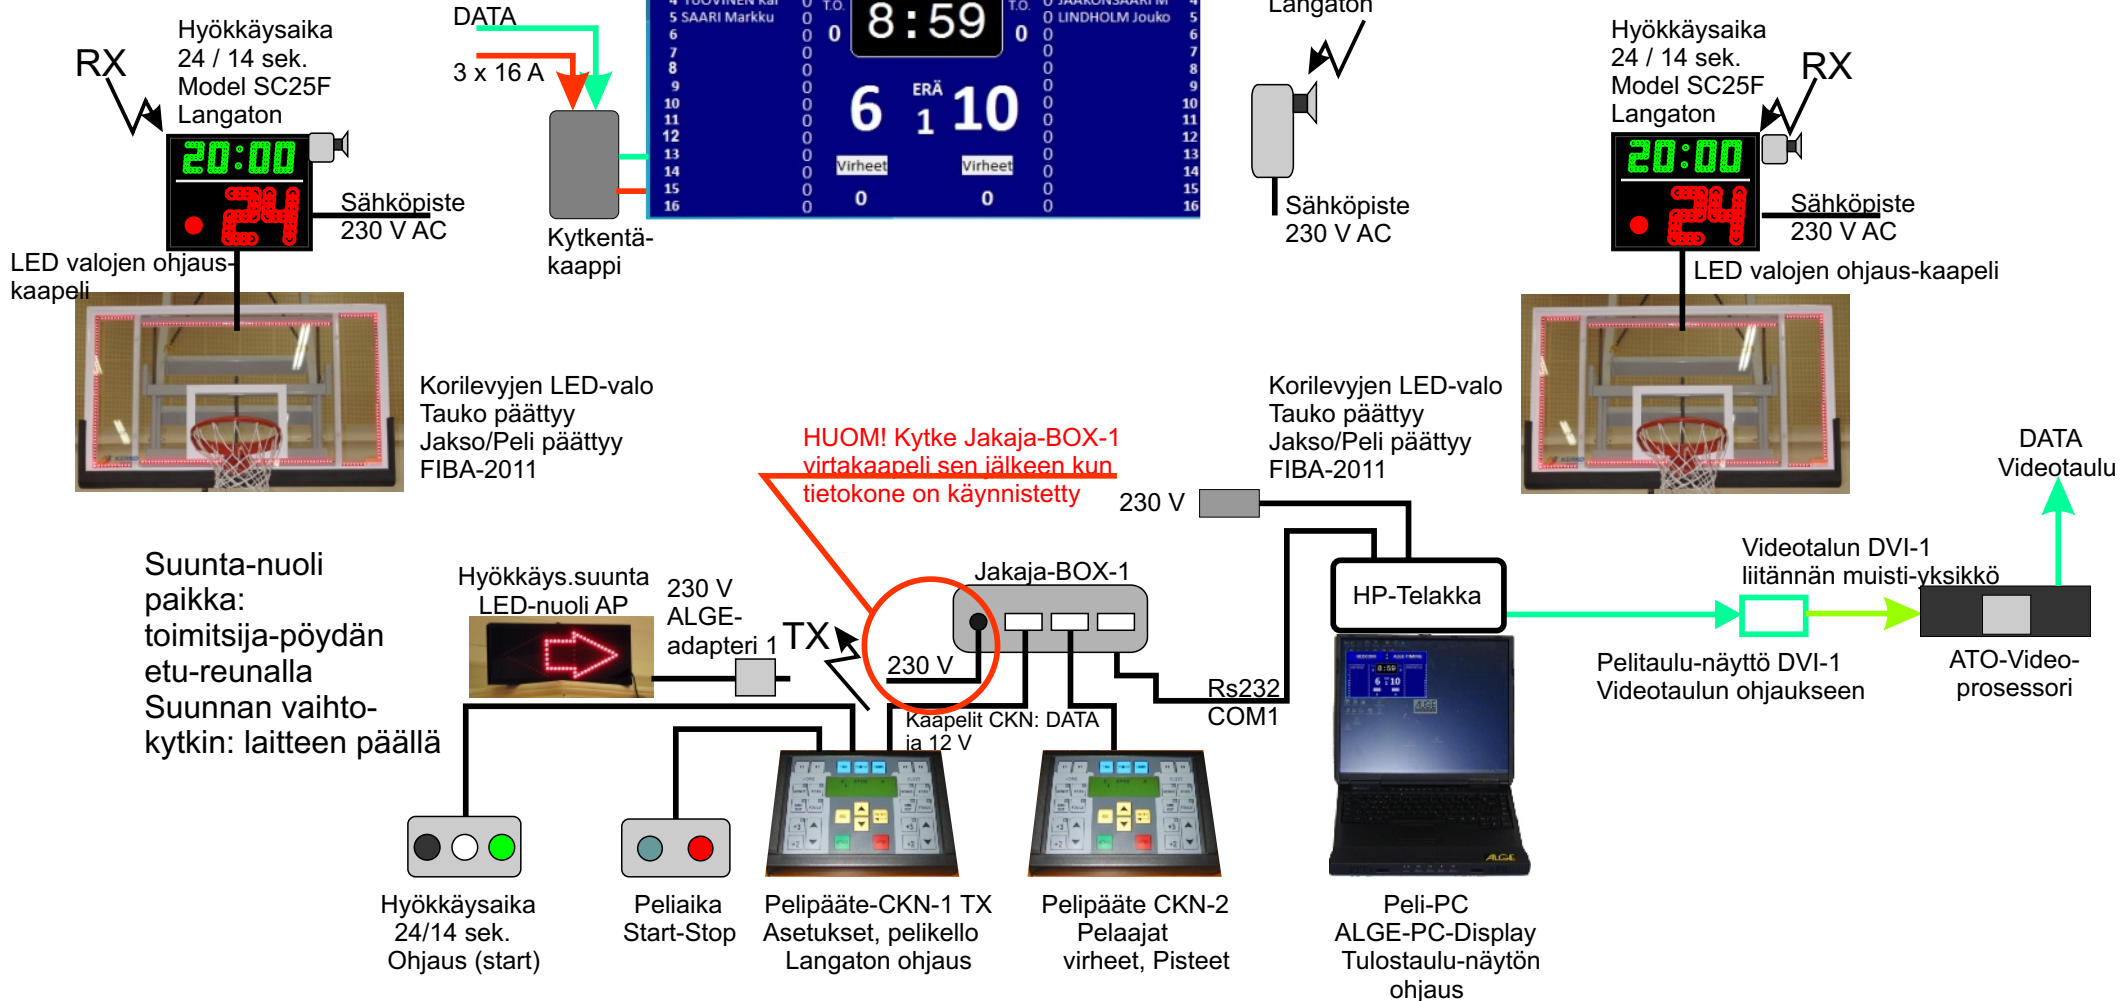

Töölön Kisahalli Koripallon ohjauslaitteet

2013-01-15_MJ

HedCom-Videonäyttö
512 x 288 pxl

Koripallon tulostaulu peli- ja ohjausvarusteet
Videotalun ohjaus