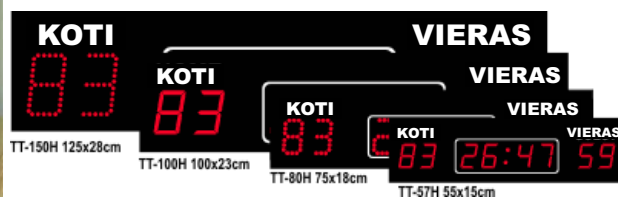

Pöytä-tulostaulut, koulut / voimistelusalit

Pöydällä käytettävä tulostaulu. Työskentely ilman erillistä ohjaus-konsolia.
Ohjaimena vain 4-näppäiminen kytkin paneeli käyttäjän edessä.
Taulun kaikki tiedot myös kääntöpuolella toimitsijan nähtävissä / työskentelyn apuna ja tietona.

Toiminnot:

- Joukkue tulos 99 (optiona 199).
- Peli ajan näyttö.
- Aikalisän aika-näyttö
- Piezo ääni-torvi jakson lopussa.
- Sisäinenmuisti sähkökotkojen varalta
- Optiona, hyökkäys-aika tai sarjaliitettä erilliselle näytölle
- Optiona akku-käyttö.
- Kellon ajan näyttö, automaattisesti kesä / talvi aika muutos.
- Optiona lämpötila-näyttö
- Optiona lähes 50 hälytys-aikaa / koulukäyttö yms.