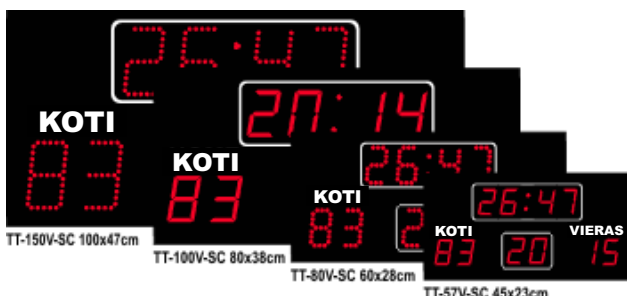

Pöytä-tulostaulut, koulut / voimistelusalit

Pöydällä käytettävä tulostaulu. Työskentely ilman erillistä ohjaus-konsolia.
Ohjaimena vain 4-näppäiminen kytkin paneeli käyttäjän edessä.
Taulun kaikki tiedot myös kääntöpuolella toimitsijan nähtävissä / työskentelyn apuna ja tietona.

Toiminnot:

- Joukkue tulos 99 (optiona 199).
- Peli ajan näyttö.
- Aikalisän aika-näyttö
- Piezo ääni-torvi jakson lopussa.
- Sisäinenmuisti sähkökotkojen varalta
- Optiona, hyökkäys-aika tai sarjaliitettä erilliselle näytölle
- Optiona akku-käyttö.
- Kellon ajan näyttö, automaattisesti kesä / talvi aika muutos.
- Optiona lämpötila-näyttö
- Optiona lähes 50 hälytys-aikaa / koulukäyttö yms.

UUTUUS

Hyökkäys-suunta
* käyttö CKN-ohjain