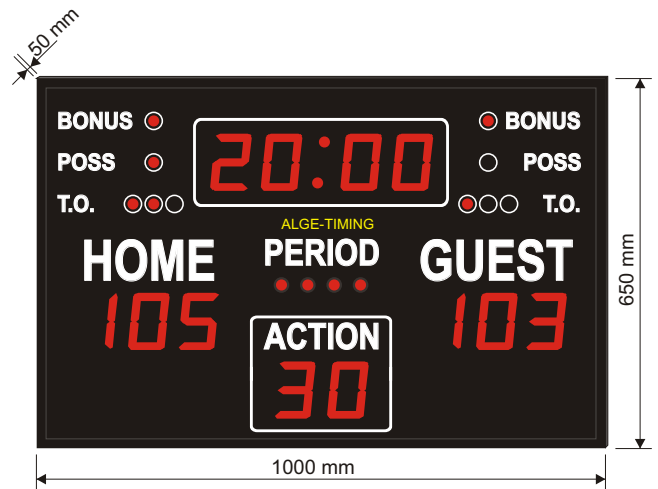

## Pelien tulostaulut 1

### Liikuntasalit, Pikkuhallit

**Malli D-S10B**

**Malli D-S10A**

**Malli D-S10BP2**

**Malli D-S6F**

**Malli D-S3F**

Langaton ohjaus

**Malli D-M1F1**

## Hyökkäysaika-taulut

Malli SC20

Malli SC25

**Malli D-M3F**

**Malli D-M6**