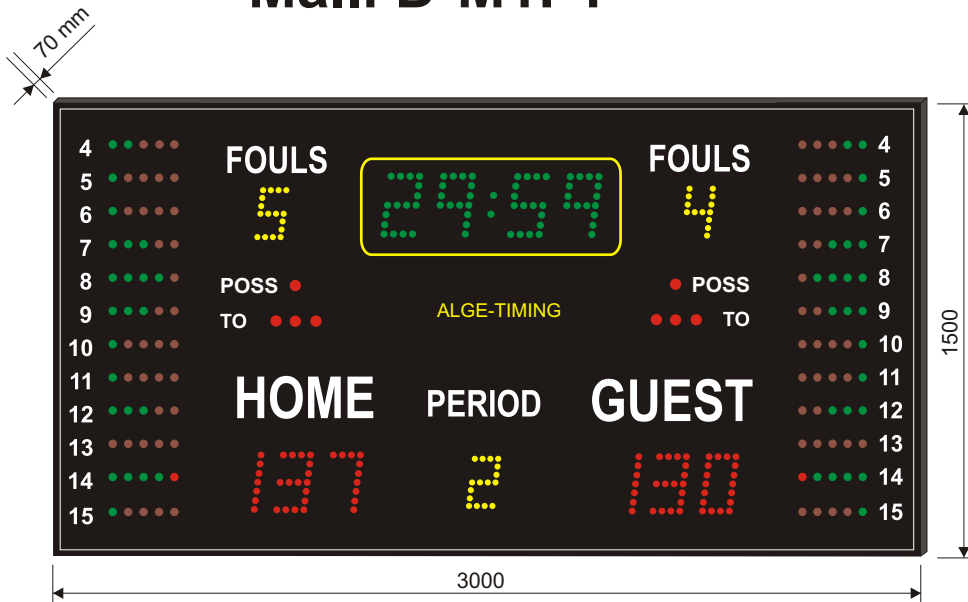

Malli D-M1F1

Hyökkäysaika-taulut

Malli SC20

Malli SC25

Malli D-M3F

Malli D-M6

Langaton ohjaus