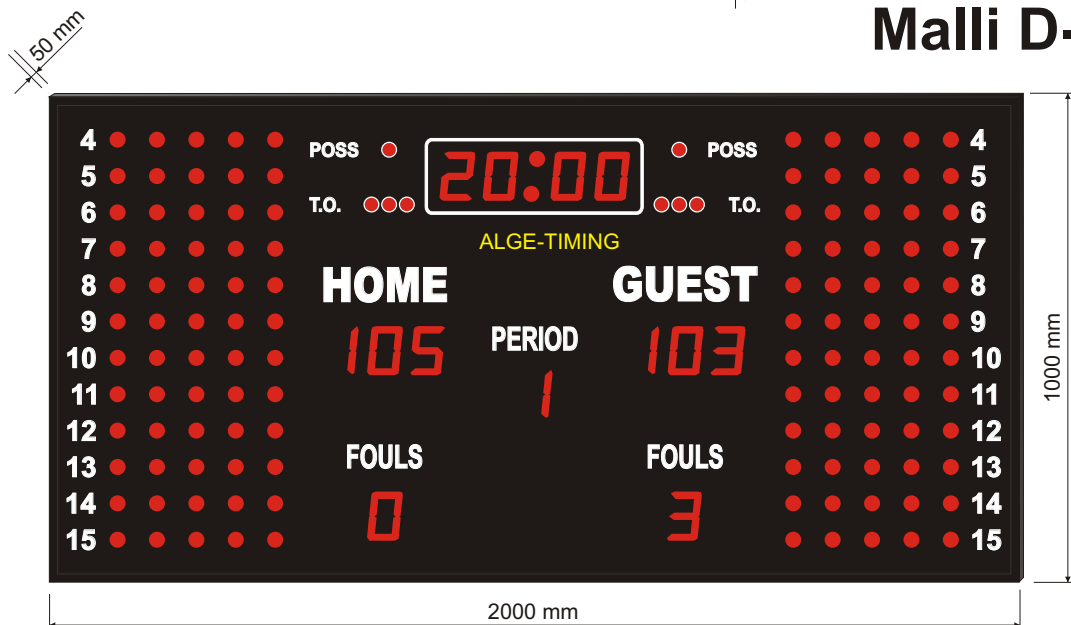

Pelien tulostaulut 1

Liikuntasalit, Pikkuhallit

Malli D-S10B

Malli D-S10A

Malli D-S10BP2

Malli D-S6F

Malli D-S3F

Langaton ohjaus

Malli D-M1F1

Hyökkäysaika-taulut

Malli SC20

Malli SC25

Malli D-M3F

Malli D-M6

Langaton ohjaus