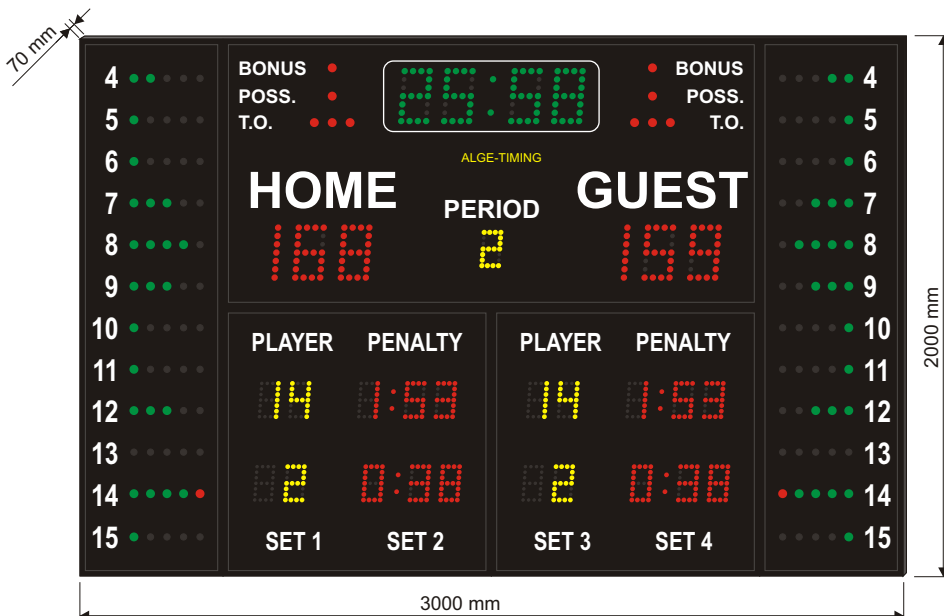

Pelien tulostaulut 1

Liikuntasalit, Pikkuhallit

Malli D-S10B

Malli D-S10A

Malli D-S10BP2

Malli D-S6F

Malli D-S3F

Langaton ohjaus

Malli D-M1F1

Hyökkäysaika-taulut

Malli SC20

Malli SC25

Malli D-M3F

Malli D-M6

Langaton ohjaus