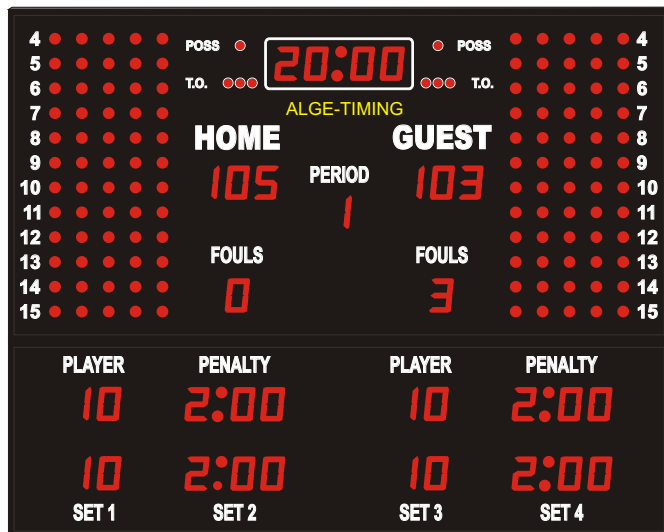

## Pelien tulostaulut 1

### Liikuntasalit, Pikkuhallit

**Malli D-S10B**

**Malli D-S10A**

**Malli D-S10BP2**

**Malli D-S6F**

**Malli D-S3F**

Langaton ohjaus

**Malli D-M1F1**

## Hyökkäysaika-taulut

Malli SC20

Malli SC25

**Malli D-M3F**

**Malli D-M6**