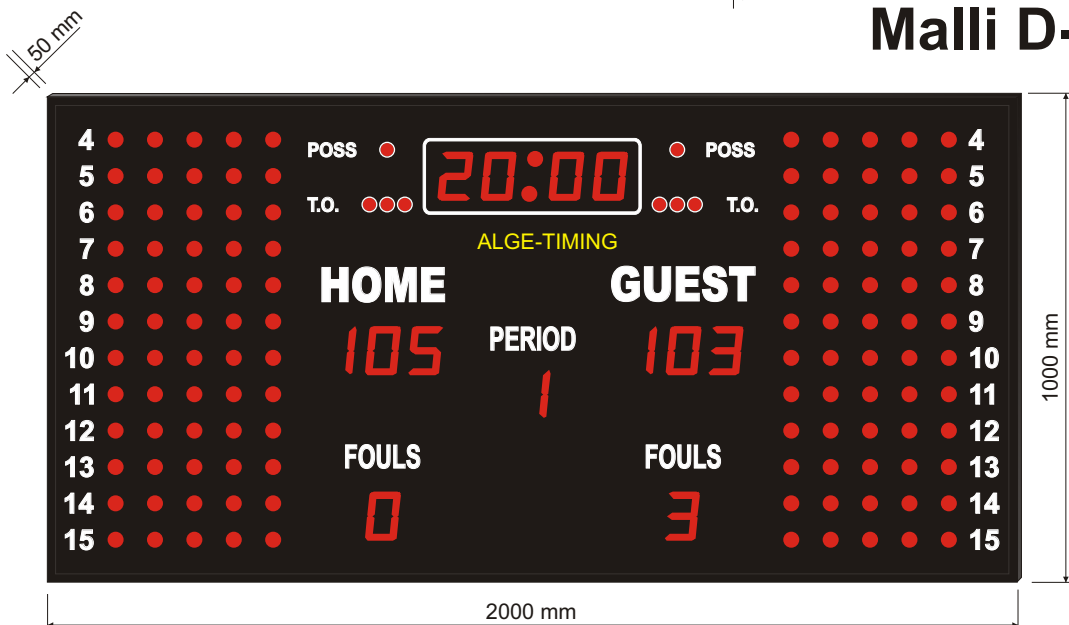

### Liikuntasalit, Pikkuhallit

**Malli D-S10B**

**Malli D-S10A**

**Malli D-S10BP2**

**Malli D-S6F**

**Malli D-S3F**

Langaton ohjaus

**Malli D-M1F1**

## Hyökkäysaika-taulut

Malli SC20

Malli SC25

**Malli D-M3F**

**Malli D-M6**