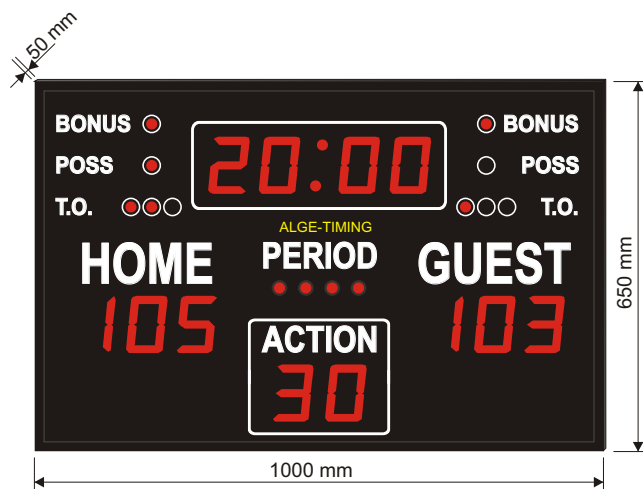

Pelien tulostaulut 1

Liikuntasalit, Pikkuhallit

Malli D-S10B

Malli D-S10A

Malli D-S10BP2

Malli D-S6F

Malli D-S3F

Langaton ohjaus

Malli D-M1F1

Hyökkäysaika-taulut

Malli SC20

Malli SC25

Malli D-M3F

Malli D-M6

Langaton ohjaus