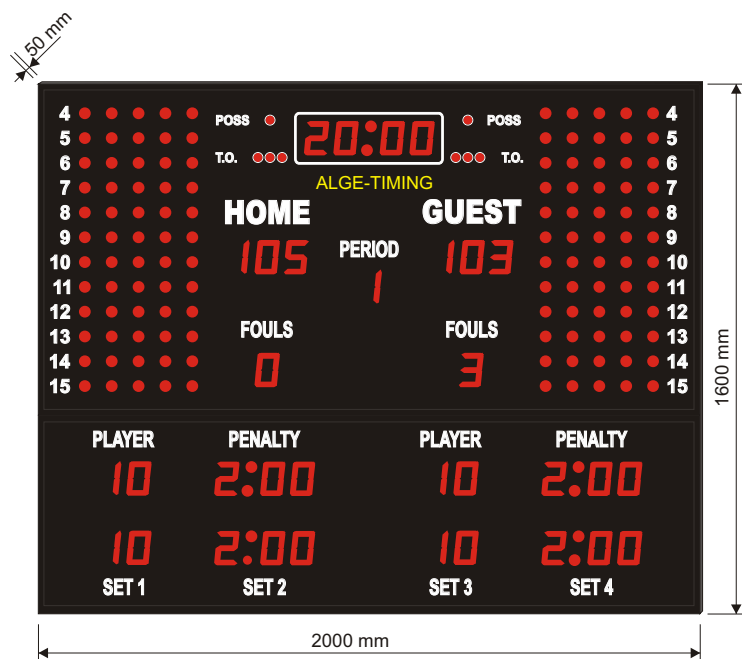

Pelien tulostaulut 1

Liikuntasalit, Pikkuhallit

Malli D-S10B

Malli D-S10A

Malli D-S10BP2

Malli D-S6F

Malli D-S3F

Langaton ohjaus

Malli D-M1F1

Hyökkäysaika-taulut

Malli SC20

Malli SC25

Malli D-M3F

Malli D-M6

Langaton ohjaus