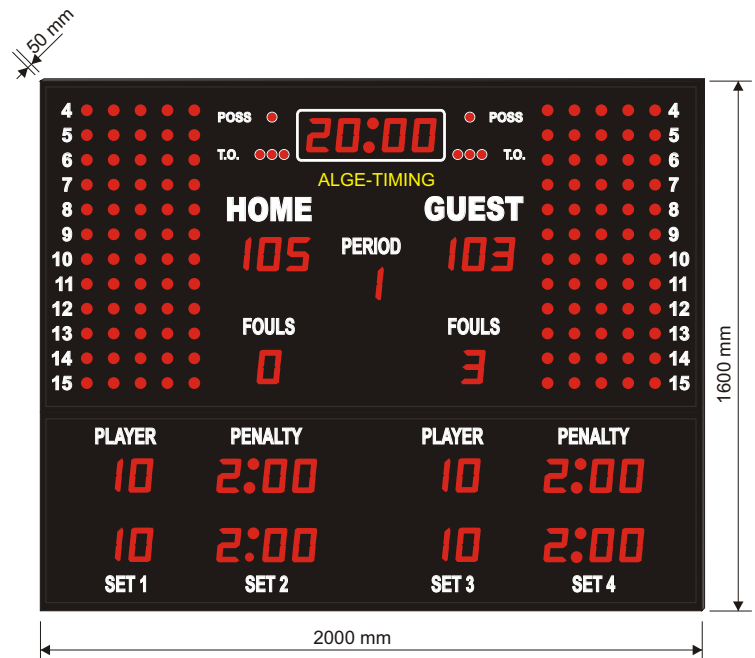

### Liikuntasalit, Pikkuhallit

**Malli D-S10B**

**Malli D-S10A**

**Malli D-S10BP2**

**Malli D-S6F**

**Malli D-S3F**

Langaton ohjaus

**Malli D-M1F1**

## Hyökkäysaika-taulut

Malli SC20

Malli SC25

**Malli D-M3F**

**Malli D-M6**