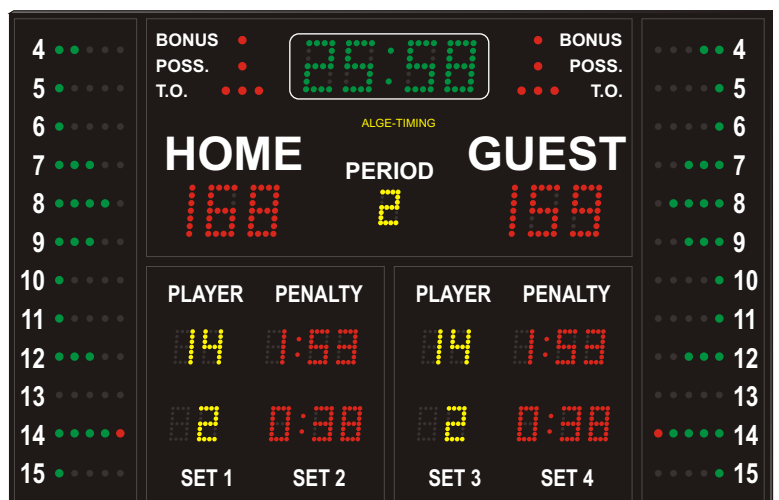

Pelien tulostaulut 1

Liikuntasalit, Pikkuhallit

Malli D-S10B

Malli D-S10A

Malli D-S10BP2

Malli D-S6F

Malli D-S3F

Langaton ohjaus

Malli D-M1F1

Hyökkäysaika-taulut

Malli SC20

Malli SC25

Malli D-M3F

Malli D-M6

Langaton ohjaus