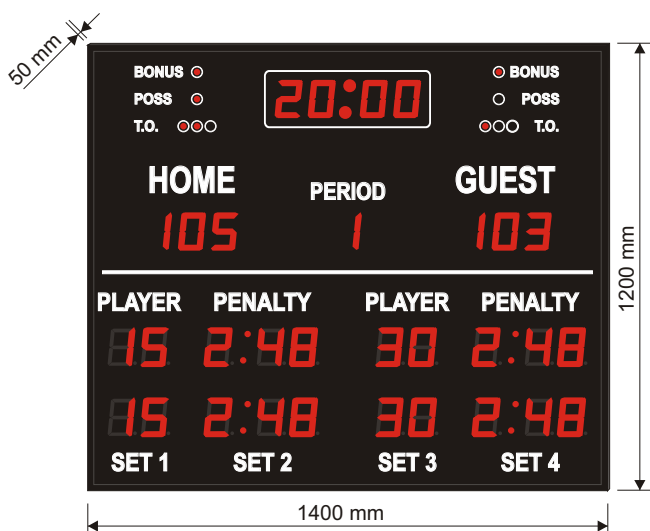

Pelien tulostaulut 1

Liikuntasalit, Pikkuhallit

Malli D-S10B

Malli D-S10A

Malli D-S10BP2

Malli D-S6F

Malli D-S3F

Langaton ohjaus

Malli D-M1F1

Hyökkäysaika-taulut

Malli SC20

Malli SC25

Malli D-M3F

Malli D-M6

Langaton ohjaus