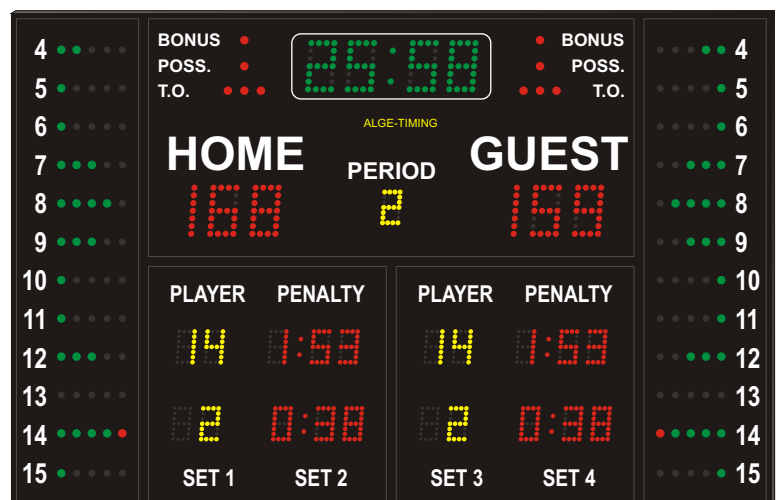

## Pelien tulostaulut 1

### Liikuntasalit, Pikkuhallit

**Malli D-S10B**

**Malli D-S10A**

**Malli D-S10BP2**

**Malli D-S6F**

**Malli D-S3F**

Langaton ohjaus

**Malli D-M1F1**

## Hyökkäysaika-taulut

Malli SC20

Malli SC25

**Malli D-M3F**

**Malli D-M6**