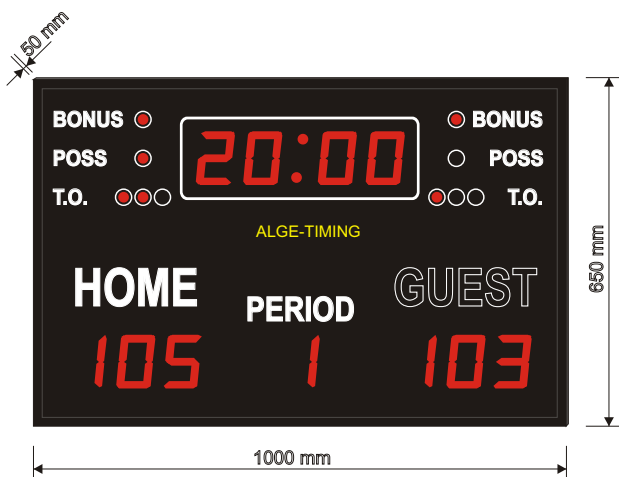

Pelien tulostaulut 1

Liikuntasalit, Pikkuhallit

Malli D-S10B

Malli D-S10A

Malli D-S10BP2

Malli D-S6F

Malli D-S3F

Langaton ohjaus

Malli D-M1F1

Hyökkäysaika-taulut

Malli SC20

Malli SC25

Malli D-M3F

Malli D-M6

Langaton ohjaus