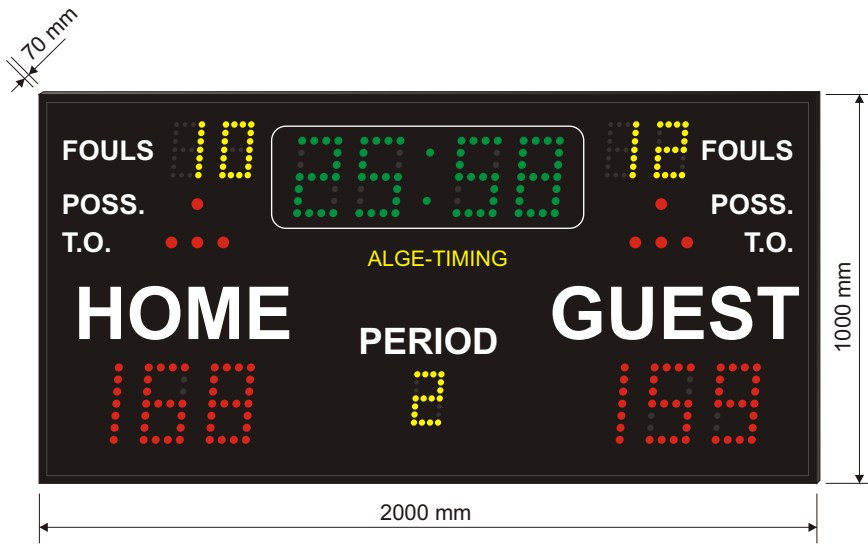

### Liikuntasalit, Pikkuhallit

**Malli D-S10B**

**Malli D-S10A**

**Malli D-S10BP2**

**Malli D-S6F**

**Malli D-S3F**

Langaton ohjaus

**Malli D-M1F1**

## Hyökkäysaika-taulut

Malli SC20

Malli SC25

**Malli D-M3F**

**Malli D-M6**