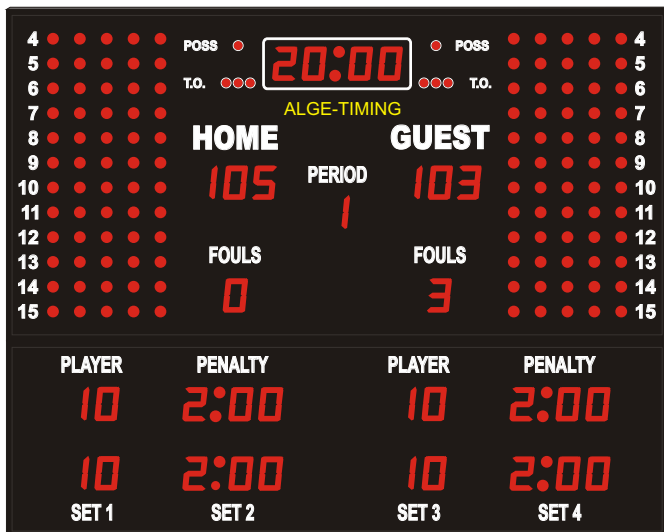

Pelien tulostaulut 1

Liikuntasalit, Pikkuhallit

Malli D-S10B

Malli D-S10A

Malli D-S10BP2

Malli D-S6F

Malli D-S3F

Langaton ohjaus

Malli D-M1F1

Hyökkäysaika-taulut

Malli SC20

Malli SC25

Malli D-M3F

Malli D-M6

Langaton ohjaus