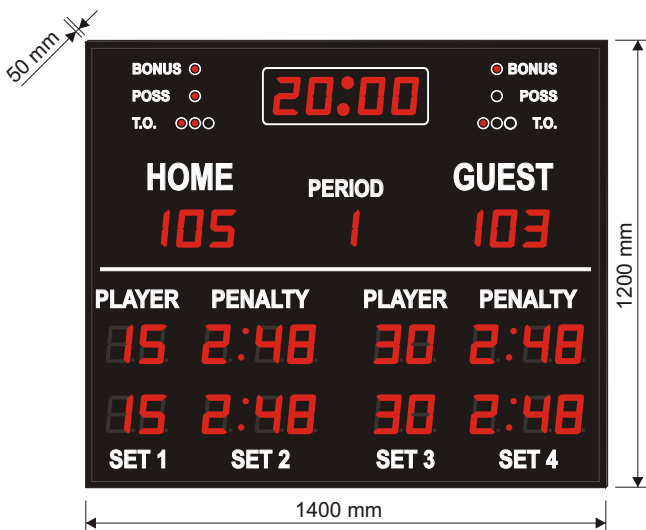

### Liikuntasalit, Pikkuhallit

**Malli D-S10B**

**Malli D-S10A**

**Malli D-S10BP2**

**Malli D-S6F**

**Malli D-S3F**

Langaton ohjaus

**Malli D-M1F1**

## Hyökkäysaika-taulut

Malli SC20

Malli SC25

**Malli D-M3F**

**Malli D-M6**