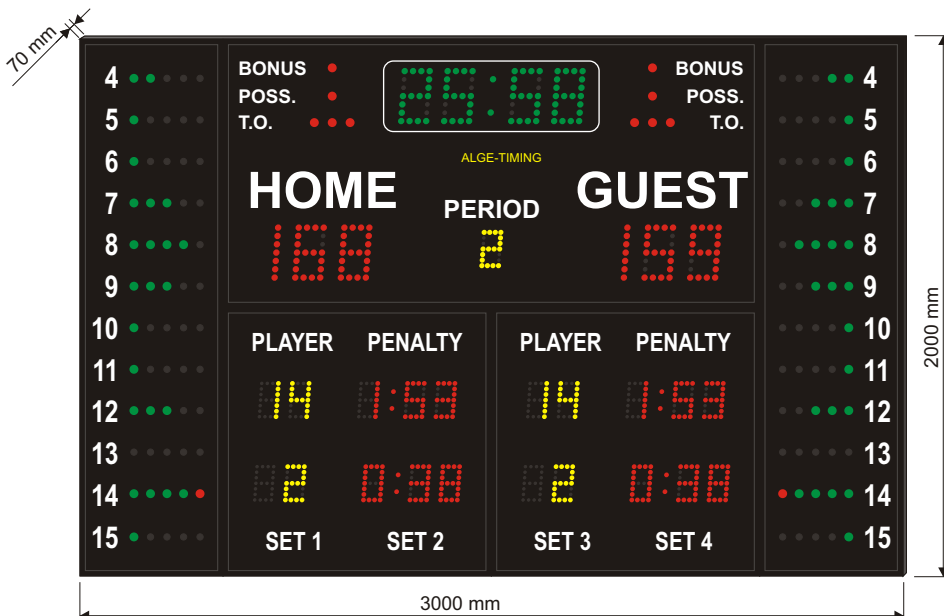

## Hyökkäysaika-taulut

Malli SC20

Malli SC25

**Malli D-M3F**

**Malli D-M6**

## Langaton ohjaus