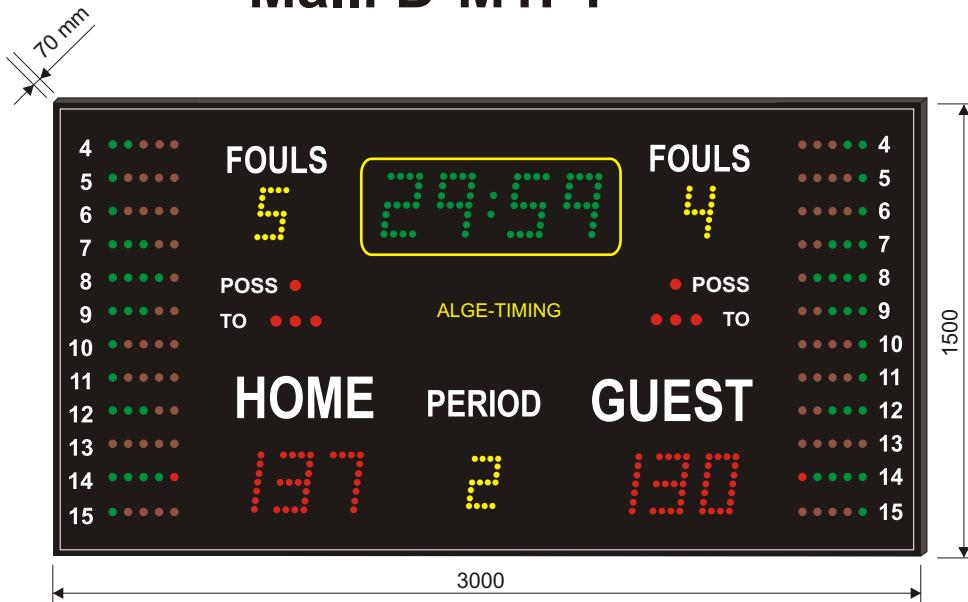

### Liikuntasalit, Pikkuhallit

**Malli D-S10B**

**Malli D-S10A**

**Malli D-S10BP2**

**Malli D-S6F**

**Malli D-S3F**

Langaton ohjaus

**Malli D-M1F1**

## Hyökkäysaika-taulut

Malli SC20

Malli SC25

**Malli D-M3F**

**Malli D-M6**