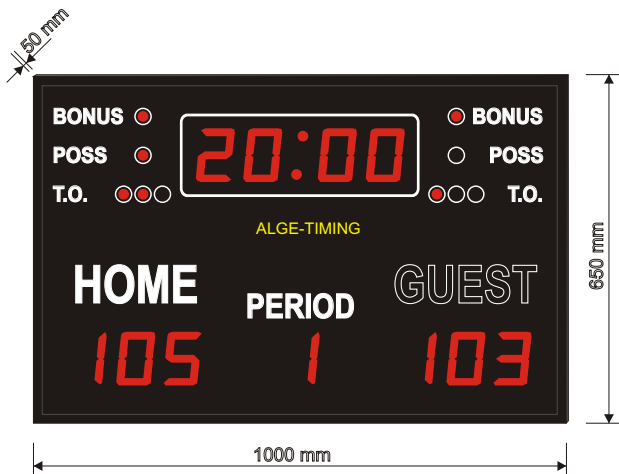

## Pelien tulostaulut 1

### Liikuntasalit, Pikkuhallit

**Malli D-S10B**

**Malli D-S10A**

**Malli D-S10BP2**

**Malli D-S6F**

**Malli D-S3F**

Langaton ohjaus

**Malli D-M1F1**

## Hyökkäysaika-taulut

Malli SC20

Malli SC25

**Malli D-M3F**

**Malli D-M6**