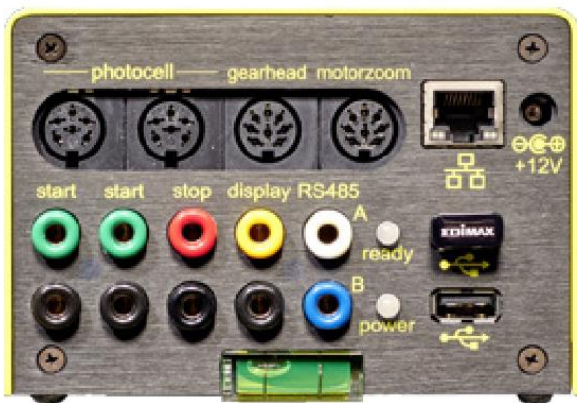

Helppo ja nopea linjaus maalilinjalle | Voit kohdistaa 2D-tilan avulla (2016 x 360 pikseliä) kameran maalilinjalle minuutissa.

Sisäänrakennettu WTN | Langaton impulssien ja tiedon siirto WTN-yhteensopivien laitteiden kanssa.

PC ohjelmisto | Monipuolinen Optic3.net ohjelmisto.

eXtremLuX | Teknisten ratkaisujen kokonaisuus jolla parannat kuvanlaatua heikossa valaistuksessa.

LiveView | Säädä maalikamera tablettisi tai älypuhelimesi WLANin kautta näkyvän livekuvan avulla.

Suurnopeuskuvaus | 100 2D-kuvaa sekunnissa 1024 x 768 tai 360 x 2016 pikselin tarkkuudella.

VoIP | Puheyhteys lähettäjään suoraan tietokoneen kautta.

Motion Detection | Automaattinen liiketunnistimella aktivoituva nauhoitus.

Liitännät

- 2 x Lähtösignaali (banaaniliitin)
- 1 x Maalisignaali (banaaniliitin)
- 2 x DIN-liitin
- 1 x Näyttö (banaaniliitin)
- 1 x Moottori Zoom
- 1 x Säätopää
- 2 x USB (WLAN)
- 1 x RJ45 (Gigabit Ethernet)
- 1 x Virransyöttö