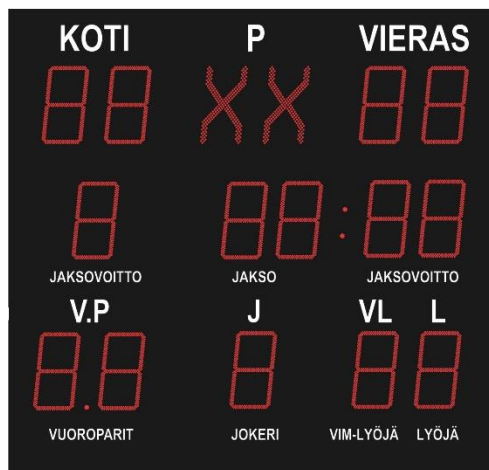

**Perusominaisuudet:**

- Superkirkkaat punaiset LED-numerot, palot erikoismerkein XX
- Ledien kirkkaus säädettävissä milloin tahansa
- Numerokorkeus 300, 450 tai 600 mm
- Kestävä alumiinikuori
- Suojalevy (pleksi) numeroiden edessä
- Sisä-/ulkokäyttöön
- Selkeä ja ajaton ulkoasu
- Suomenkieliset tekstit
- Virransyöttö pistorasiasta (230VAC, 16A)
- Ohjaus D-CKN-pelipäätteeltä (oletuksena yhdistetään tauluun kaapelilla, saatavana myös langattomalla ohjauksella)

**Lisävarusteita:**

- Langaton ohjaus
- Liikuteltava teline (300 mm numerokorkeus)

**Numerokorkeus:**

Saatavilla 300, 450 ja 600 mm numerokorkeudella. Oikea numerokorkeus riippuu taulun katseluetäisyydestä. Useimmiten sopiva numerokorkeus on 300mm tai 450mm.

Numerokorkeus	Lukuetäisyys
300 mm	150 metriä
450 mm	225 metriä
600 mm	300 metriä

**Numeromäärä:**

Perustaulussa on 12 numeroa ja palot XX. Taulun voi varustaa myös 14 numerolla, jolloin siinä on mahdollista esittää kellonaikaa ja päivämäärää tai lämpötilaa. Kellonaika/lämpötila näkyy jakso- ja jaksovoitonäytöissä.

**12 numeroa ja XX**

**14 numeroa ja XX**

**D-CKN-pelipäätte**

Tulostaulussa 12 tai 14 numeroa, saatavilla eri numerokorkeudella:

12 numeroa ja XX

14 numeroa ja XX (kello/lämpötila)