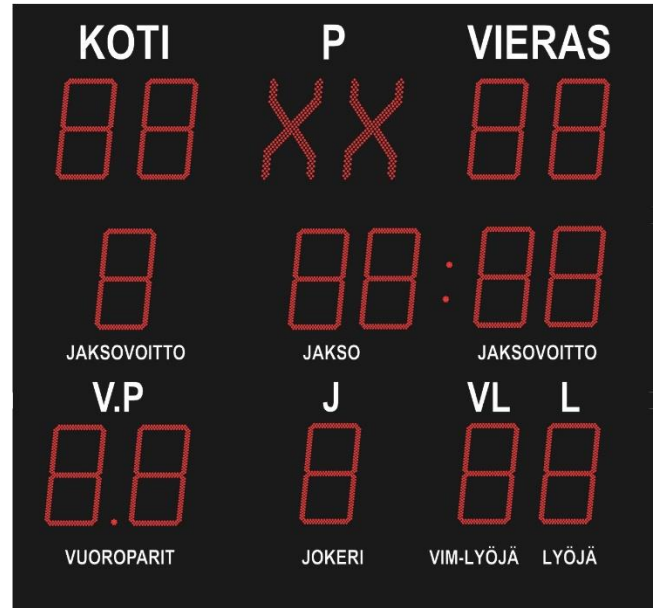

**Lisävarusteita:**

- Langaton ohjaus
- Liikuteltava teline (300 mm numerokorkeus)

**Numerokorkeus:**

Saatavilla 300, 450 ja 600 mm numerokorkeudella. Oikea numerokorkeus riippuu taulun katseluetäisyydestä. Useimmiten sopiva numerokorkeus on 300mm tai 450mm.

Numerokorkeus	Lukuetäisyys
300 mm	150 metriä
450 mm	225 metriä
600 mm	300 metriä

**Numeromäärä:**

Perustaulussa on 12 numeroa ja palot XX. Taulun voi varustaa myös 14 numerolla, jolloin siinä on mahdollista esittää kellonaikaa ja päivämäärää tai lämpötilaa. Kellonaika/lämpötila näkyy jakso- ja jaksovoitonäytöissä.

**12 numeroa ja XX**

**14 numeroa ja XX**

**D-CKN-pelipäätte**

Tulostaulussa 12 tai 14 numeroa, saatavilla eri numerokorkeudella:

12 numeroa ja XX

14 numeroa ja XX (kello/lämpötila)