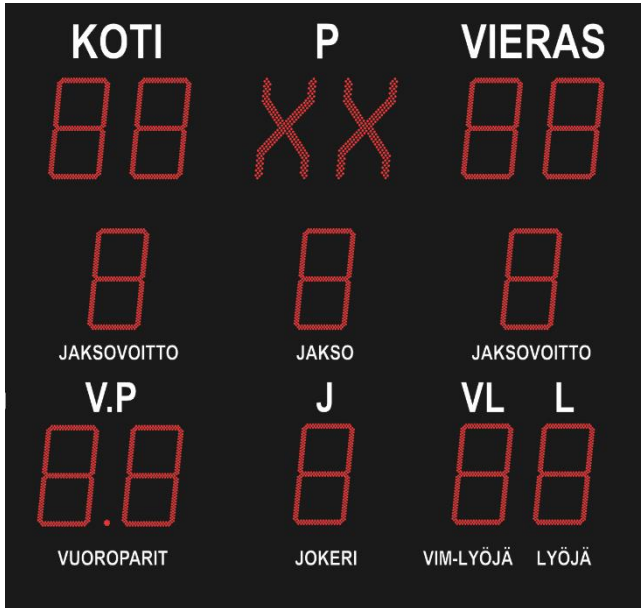

**Lisävarusteita:**

- Langaton ohjaus
- Liikuteltava teline (300 mm numerokorkeus)

**Numerokorkeus:**

Saatavilla 300, 450 ja 600 mm numerokorkeudella. Oikea numerokorkeus riippuu taulun katseluetäisyydestä. Useimmiten sopiva numerokorkeus on 300mm tai 450mm.

Numerokorkeus	Lukuetäisyys
300 mm	150 metriä
450 mm	225 metriä
600 mm	300 metriä

**Numeromäärä:**

Perustaulussa on 12 numeroa ja palot XX. Taulun voi varustaa myös 14 numerolla, jolloin siinä on mahdollista esittää kellonaikaa ja päivämäärää tai lämpötilaa. Kellonaika/lämpötila näkyy jakso- ja jaksovoitonäytöissä.

**12 numeroa ja XX**

**14 numeroa ja XX**

**D-CKN-pelipäätte**

Tulostaulussa 12 tai 14 numeroa, saatavilla eri numerokorkeudella:

12 numeroa ja XX

14 numeroa ja XX (kello/lämpötila)