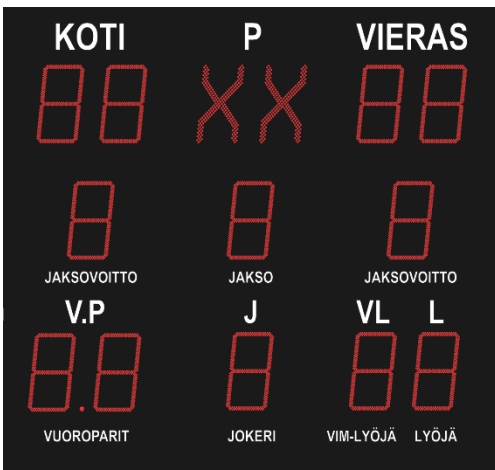

**Perusominaisuudet:**

- Superkirkkaat punaiset LED-numerot, palot erikoismerkein XX
- Ledien kirkkaus säädettävissä milloin tahansa
- Numerokorkeus 300, 450 tai 600 mm
- Kestävä alumiinikuori
- Suojalevy (pleksi) numeroiden edessä
- Sisä-/ulkokäyttöön
- Selkeä ja ajaton ulkoasu
- Suomenkieliset tekstit
- Virransyöttö pistorasiasta (230VAC, 16A)
- Ohjaus D-CKN-pelipäätteeltä (oletuksena yhdistetään tauluun kaapelilla, saatavana myös langattomalla ohjauksella)

**Lisävarusteita:**

- Langaton ohjaus
- Liikuteltava teline (300 mm numerokorkeus)

**Numerokorkeus:**

Saatavilla 300, 450 ja 600 mm numerokorkeudella. Oikea numerokorkeus riippuu taulun katseluetäisyydestä. Useimmiten sopiva numerokorkeus on 300mm tai 450mm.

Numerokorkeus	Lukuetäisyys
300 mm	150 metriä
450 mm	225 metriä
600 mm	300 metriä

**Numeromäärä:**

Perustaulussa on 12 numeroa ja palot XX. Taulun voi varustaa myös 14 numerolla, jolloin siinä on mahdollista esittää kellonaikaa ja päivämäärää tai lämpötilaa. Kellonaika/lämpötila näkyy jakso- ja jaksovoitonäytöissä.

**12 numeroa ja XX**

**14 numeroa ja XX**

**D-CKN-pelipäätte**

Tulostaulussa 12 tai 14 numeroa, saatavilla eri numerokorkeudella:

12 numeroa ja XX

14 numeroa ja XX (kello/lämpötila)