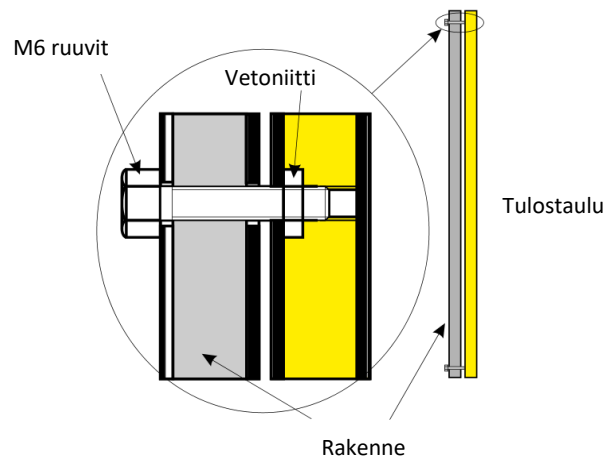

Leveys 1900 mm, korkeus 1400 mm, syvyys 70 mm

Paino 55 kg

Taulua ohjataan langattomalla D-CKN-TX ohjainpääteellä, joka toimitetaan taulun mukana. Ohjainpääteessä on integroitu näyttö. Mukana toimitetaan suomenkieliset käyttöohjeet.

## Asennus

A = 1500mm

B = 200mm

C = 1350mm

D = 1460mm

E = 35mm

Kiinnitys ruuvaamalla, M6 ruuvit

Kiinnitys holkkien avulla, M6 ruuvit.

Kiinnitys seinään.

Kiinnitys rakenteeseen.