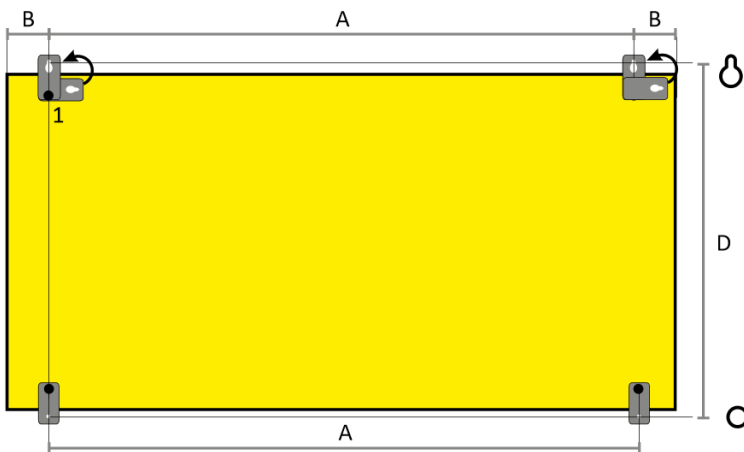

Pelikaika ensimmäisellä rivillä (minuutit ja sekunnit)

Toisella rivillä maalit (0-19 molemmille joukkueille)

Numerokorkeus 45 cm

KOTI ja VIERAS -tekstit 15 cm korkeat

Luettavissa 200 metriin saakka

Taulu toimitetaan yhdessä osassa

Leveys 1900 mm, korkeus 1400 mm, syvyys 70 mm

Paino 55 kg

Taulua ohjataan langattomalla D-CKN-TX ohjainpääteellä, joka toimitetaan taulun mukana. Ohjainpääteessä on integroitu näyttö. Mukana toimitetaan suomenkieliset käyttöohjeet.

## Asennus

A = 1500mm

B = 200mm

C = 1350mm

D = 1460mm

E = 35mm

Kiinnitys ruuvaamalla, M6 ruuvit

Kiinnitys holkkien avulla, M6 ruuvit.