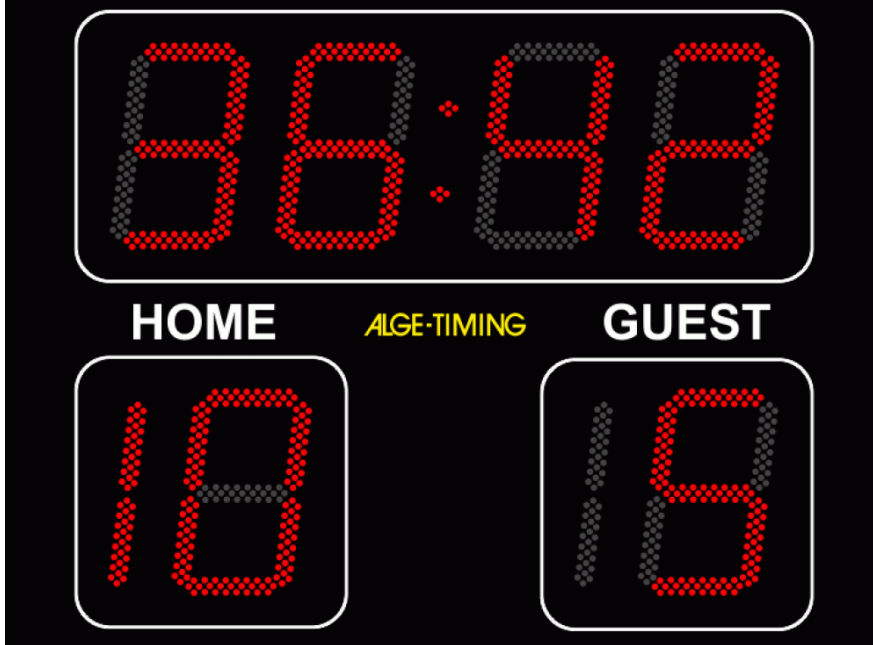

Taulujen kirkkaat ledit ovat luettavissa kaikissa olosuhteissa, kuten suorassa auringonpaisteessa. Ledit ovat säädettäviä, ja hämärissä olosuhteissa ledien kirkkautta voidaan vähentää. Tulostauluja ohjataan ohjauspäätteellä, joka yhdistetään tulostauluun joko kaapelilla tai langattomasti. Tauluihin voidaan lisätä ominaisuuksia asiakkaan toiveiden mukaisesti.

# JALKAPALLO

Tulostaulut - D-FB3-19-450-1

Tyylikäs kaksirivinen tulostaulu. Peli aika minuutteina ja sekunteina ja koti- ja vierasjoukkueen maalit 0-19. Taulu soveltuu sekä sisä- että ulkokäyttöön. Tekstit KOTI ja VIERAS.

Pelikaika ensimmäisellä rivillä (minuutit ja sekunnit)

Toisella rivillä maalit (0-19 molemmille joukkueille)

Numerokorkeus 45 cm

KOTI ja VIERAS -tekstit 15 cm korkeat

Luettavissa 200 metriin saakka

Taulu toimitetaan yhdessä osassa

Leveys 1900 mm, korkeus 1400 mm, syvyys 70 mm

Paino 55 kg

Taulua ohjataan langattomalla D-CKN-TX ohjainpääteellä, joka toimitetaan taulun mukana. Ohjainpääteessä on integroitu näyttö. Mukana toimitetaan suomenkieliset käyttöohjeet.