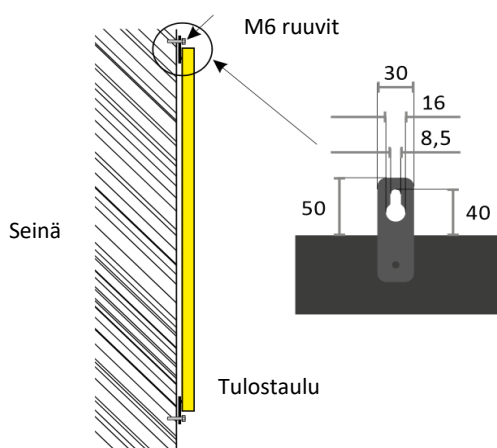

Pelikaika ensimmäisellä rivillä (minuutit ja sekunnit)

Toisella rivillä maalit (0-19 molemmille joukkueille)

Numerokorkeus 45 cm

KOTI ja VIERAS -tekstit 15 cm korkeat

Luettavissa 200 metriin saakka

Taulu toimitetaan yhdessä osassa

Leveys 1900 mm, korkeus 1400 mm, syvyys 70 mm

Paino 55 kg

Taulua ohjataan langattomalla D-CKN-TX ohjainpääteellä, joka toimitetaan taulun mukana. Ohjainpääteessä on integroitu näyttö. Mukana toimitetaan suomenkieliset käyttöohjeet.

## Asennus

A = 1500mm

B = 200mm

C = 1350mm

D = 1460mm

E = 35mm

Kiinnitys ruuvaamalla, M6 ruuvit

Kiinnitys holkkien avulla, M6 ruuvit.

Kiinnitys seinään.

Kiinnitys rakenteeseen.