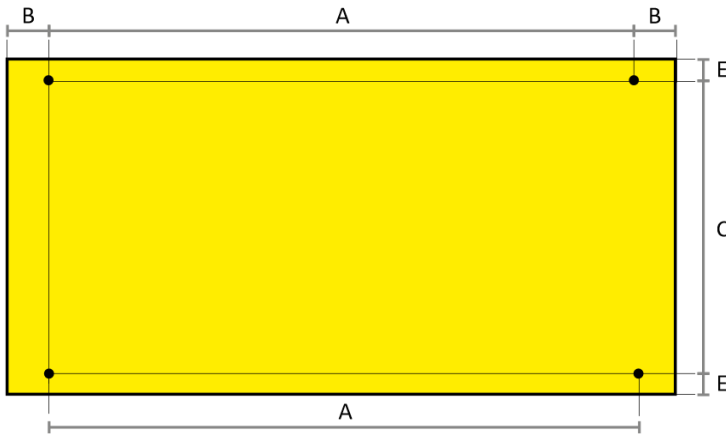

Pelikaika ensimmäisellä rivillä (minuutit ja sekunnit)

Toisella rivillä maalit (0-19 molemmille joukkueille)

Numerokorkeus 45 cm

KOTI ja VIERAS -tekstit 15 cm korkeat

Luettavissa 200 metriin saakka

Taulu toimitetaan yhdessä osassa

Leveys 1900 mm, korkeus 1400 mm, syvyys 70 mm

Paino 55 kg

Taulua ohjataan langattomalla D-CKN-TX ohjainpääteellä, joka toimitetaan taulun mukana. Ohjainpääteessä on integroitu näyttö. Mukana toimitetaan suomenkieliset käyttöohjeet.

## Asennus

A = 1500mm

B = 200mm

C = 1350mm

D = 1460mm

E = 35mm

Kiinnitys ruuvaamalla, M6 ruuvit

Kiinnitys holkkien avulla, M6 ruuvit.