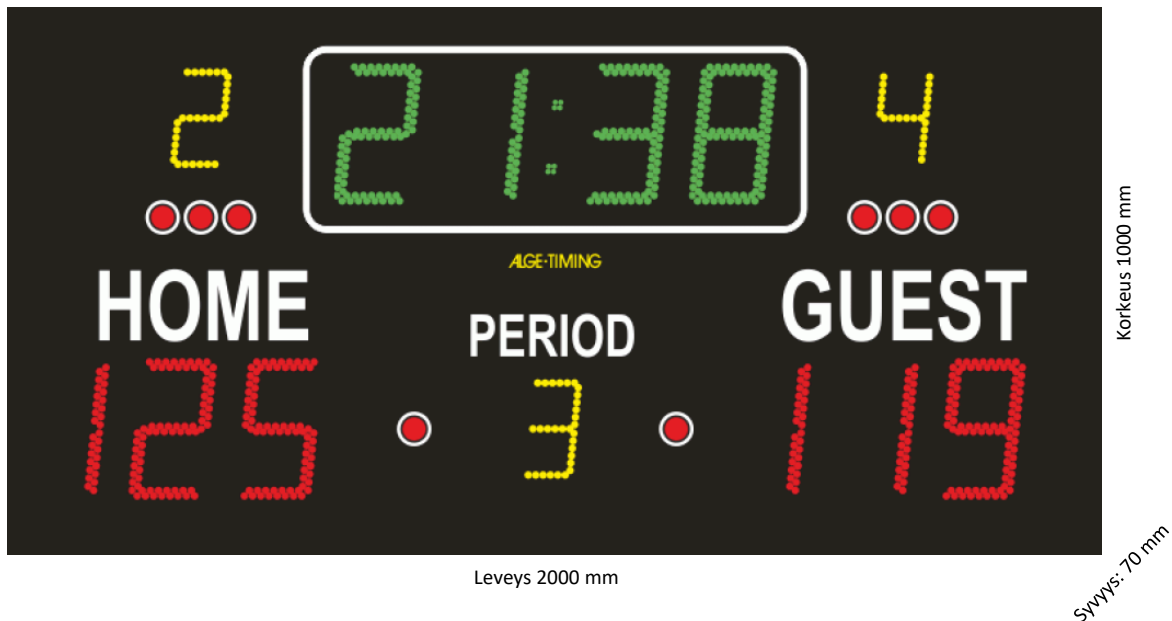

ALGE MULTISPORT TULOSTAULU D-M1S

URHEILUN AJANOTON EDELLÄKÄVIJÄ

ALGE
TIMING

ALGE MULTISPORT TULOSTAULU D-M1S

Multisport-sarjan tulostaulut toimivat useimpien suosittujen lajien, kuten koripallon, salibandyn, lentopallon, jalkapallon, futsalin, jääkiekon, tenniksen ja pöytätenniksen tulosten esittämiseen. Tulostaulua ohjataan pelipäätteellä, joka yhdistetään tauluun kaapelin avulla. Taulun voi päivittää myös langattomaksi (lisäoptio). Tauluihin voidaan tarvittaessa tehdä valmistusvaiheessa yksilöllisiä muutoksia asiakkaiden toiveiden mukaan.

- Esim. Futsal, salibandy, käsipallo, lentopallo, koripallo, pöytätennis, tennis jne.
- Punaiset 250 mm korkeat LED numerot pisteille 0-199.
- Keltaiset 180 mm korkeat LED numerot erälle ja joukkuevirheille 0-9.
- Vihreät 250 mm korkeat LED numerot peliajalle (minuutit ja sekunnit), pelin ulkopuolella kellonaika
- Punaiset LED-osoittimet (halkaisija 20 mm) aikalisälle, syöttövuorolle tai hallinnalle
- Tekstit suomeksi/englanniksi
- Summeri
- Sisältää langallisen ohjaimen (D-CKN) (lisäoptiona langaton yhteys)
- Maksimi lukuetaisyys 90-125m
- 110/220 VAC – 50/60Hz
- Ulkomitat: 2000 x 1000 x 70 mm
- Paino n.40 kg
- Sisäkäyttöön (lisäoptiona päivitys ulkokäyttöön)
- Yhdistettävissä muiden ALGE-näyttötaulujen kanssa (hyökkäysaikanäytöt, videonäytöt ym).