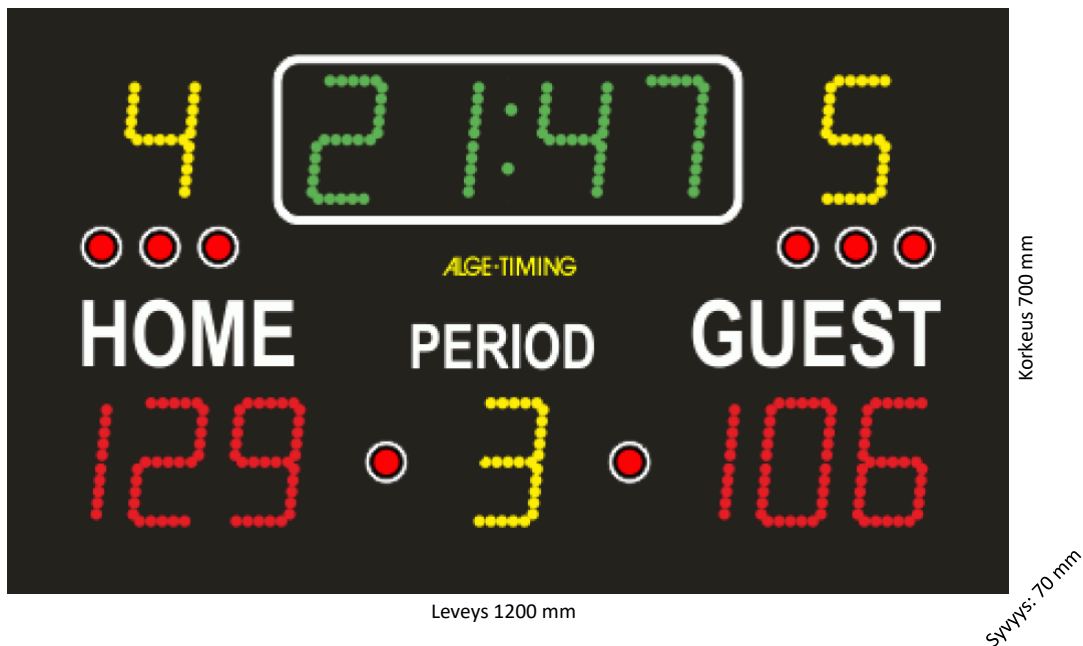

# ALGE MULTISPORT TULOSTAULU D-S1S

URHEILUN AJANOTON EDELLÄKÄVIJÄ

**ALGE**  
**TIMING**

# ALGE MULTISPORT TULOSTAULU D-S1S

Multisport-sarjan tulostaulut toimivat useimpien suosittujen lajien, kuten koripallon, salibandyn, lentopallon, jalkapallon, futsalin, jääkiekon, tenniksen ja pöytätenniksen tulosten esittämiseen. Tulostaulua ohjataan pelipäätteellä, joka yhdistetään tauluun kaapelin avulla. Taulun voi päivittää myös langattomaksi (lisäoptio). Tauluihin voidaan tarvittaessa tehdä valmistusvaiheessa yksilöllisiä muutoksia asiakkaiden toiveiden mukaan.

- Esim. Futsal, salibandy, käsipallo, lentopallo, koripallo, pöytätennis, tennis jne.
- Punaiset 150 mm korkeat LED numerot pisteille 0-199.
- Keltaiset 150 mm korkeat LED numerot erälle ja joukkuevirheille 0-9.
- Vihreät 150 mm korkeat LED numerot peliajalle (minuutit ja sekunnit), pelin ulkopuolella kellonaika
- Punaiset LED-osoittimet (halkaisija 20 mm) aikalisälle, syöttövuorolle tai hallinnalle
- Tekstit suomeksi/englanniksi
- Summeri
- Sisältää langallisen ohjaimen (D-CKN) (lisäoptiona langaton yhteys)
- Maksimi lukuetaisyys 75m
- 110/220 VAC – 50/60Hz
- Ulkomitat: 1200 x 700 x 70 mm
- Paino n.15 kg
- Sisäkäyttöön (lisäoptiona päivitys ulkokäyttöön)
- Yhdistettävissä muiden ALGE-näyttötaulujen kanssa (hyökkäysaikanäytöt, videonäytöt ym).