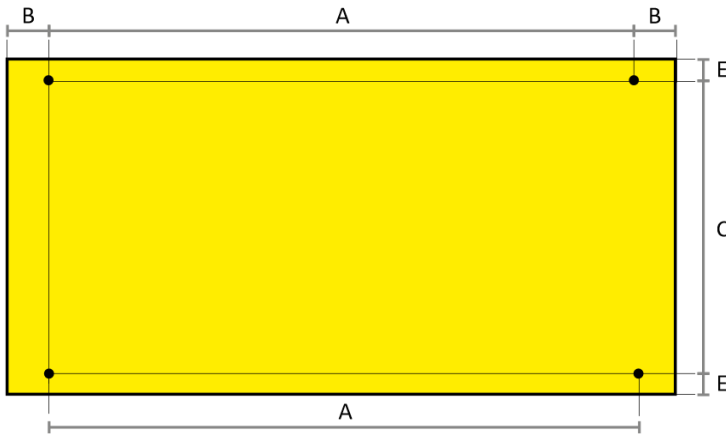

Peli-aika keskellä (minuutit ja sekunnit)

Laidoilla maalit (0-19 molemmille joukkueille)

Numerokorkeus 45 cm

KOTI ja VIERAS sekä AIKA -tekstit 13 cm korkeat

Luettavissa 200 metriin saakka

Taulu toimitetaan yhdessä osassa

Leveys 3300 mm, korkeus 800 mm, syvyys 70 mm

Paino 52 kg

Taulua ohjataan langattomalla D-CKN-TX ohjainpääteellä, joka toimitetaan taulun mukana. Ohjainpääteessä on integroitu näyttö. Mukana toimitetaan suomenkieliset käyttöohjeet.

Asennus

A = 2900mm

B = 200mm

C = 730mm

D = 840mm

E = 35mm

Kiinnitys ruuvaamalla, M6 ruuvit

Kiinnitys holkkien avulla, M6 ruuvit.