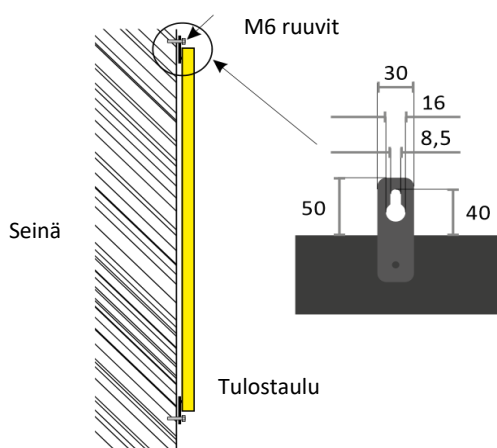

Peli-aika keskellä (minuutit ja sekunnit)

Laidoilla maalit (0-19 molemmille joukkueille)

Numerokorkeus 45 cm

KOTI ja VIERAS sekä AIKA -tekstit 13 cm korkeat

Luettavissa 200 metriin saakka

Taulu toimitetaan yhdessä osassa

Leveys 3300 mm, korkeus 800 mm, syvyys 70 mm

Paino 52 kg

Taulua ohjataan langattomalla D-CKN-TX ohjainpääteellä, joka toimitetaan taulun mukana. Ohjainpääteessä on integroitu näyttö. Mukana toimitetaan suomenkieliset käyttöohjeet.

Asennus

A = 2900mm

B = 200mm

C = 730mm

D = 840mm

E = 35mm

Kiinnitys ruuvaamalla, M6 ruuvit

Kiinnitys holkkien avulla, M6 ruuvit.

Kiinnitys seinään.

Kiinnitys rakenteeseen.