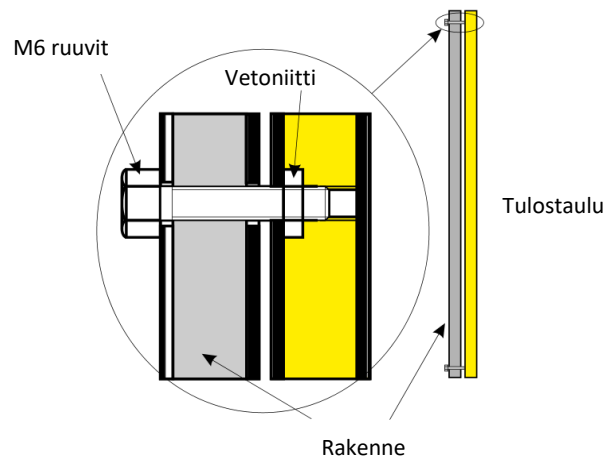

Leveys 3300 mm, korkeus 800 mm, syvyys 70 mm

Paino 52 kg

Taulua ohjataan langattomalla D-CKN-TX ohjainpääteellä, joka toimitetaan taulun mukana. Ohjainpääteessä on integroitu näyttö. Mukana toimitetaan suomenkieliset käyttöohjeet.

Asennus

A = 2900mm

B = 200mm

C = 730mm

D = 840mm

E = 35mm

Kiinnitys ruuvaamalla, M6 ruuvit

Kiinnitys holkkien avulla, M6 ruuvit.

Kiinnitys seinään.

Kiinnitys rakenteeseen.