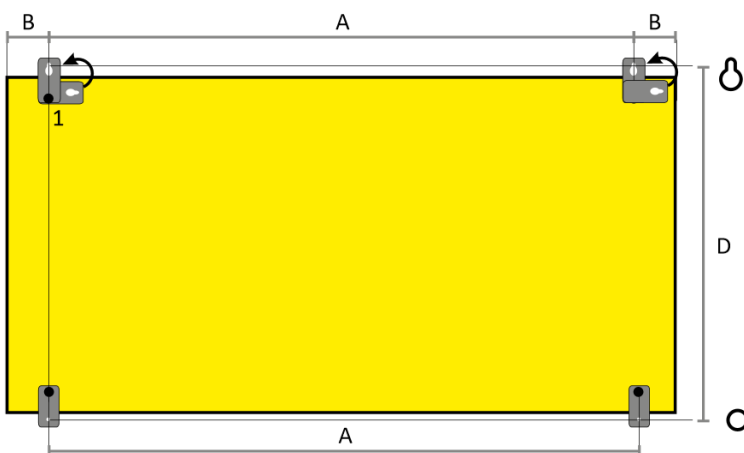

Leveys 3300 mm, korkeus 800 mm, syvyys 70 mm

Paino 52 kg

Taulua ohjataan langattomalla D-CKN-TX ohjainpääteellä, joka toimitetaan taulun mukana. Ohjainpääteessä on integroitu näyttö. Mukana toimitetaan suomenkieliset käyttöohjeet.

Asennus

A = 2900mm

B = 200mm

C = 730mm

D = 840mm

E = 35mm

Kiinnitys ruuvaamalla, M6 ruuvit

Kiinnitys holkkien avulla, M6 ruuvit.