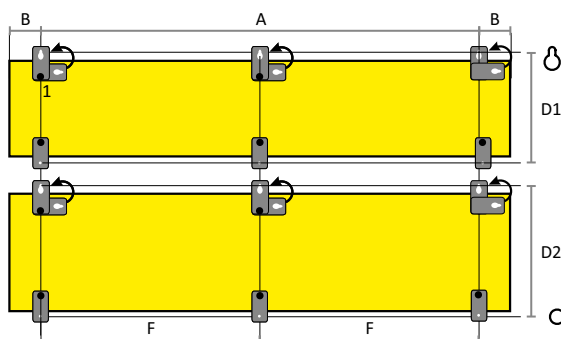

esim.: D-FB3-19-450 and D-RTNM matriisinäyttö

JALKAPALLO

Tulostaulut

Asennus

D-FB3 19-xxx asennusreiät - M6 kierre

D-FB3 19-xxx asennusreiät - M6 kierre

D-FB3 19-xxx asennuslaput

D-FB3 19-xxx asennuslaput