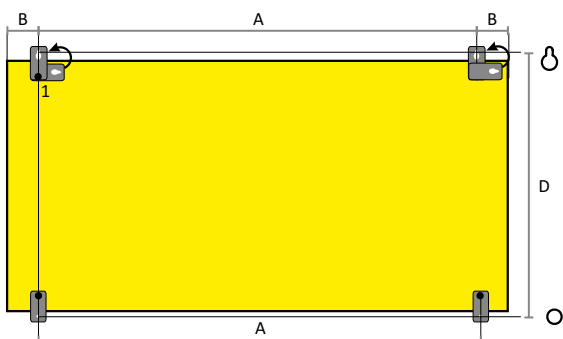

esim.: D-FB3-19-450 and D-RTNM matriisinäyttö

JALKAPALLO

Tulostaulut

Asennus

D-FB3 19-xxx asennusreiät - M6 kierre

D-FB3 19-xxx asennusreiät - M6 kierre

D-FB3 19-xxx asennuslaput

D-FB3 19-xxx asennuslaput