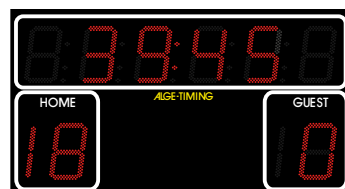

D-FB3-19-450