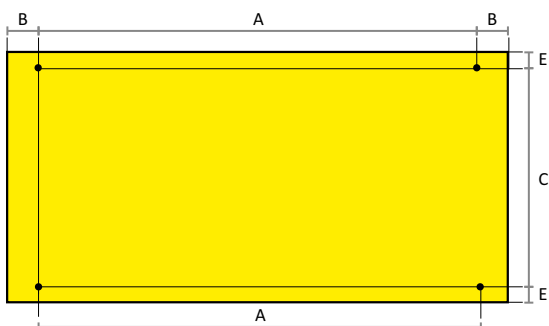

JALKAPALLO

Tulostaulut

Asennus

D-FB3 19-xxx asennusreiät - M6 kierre