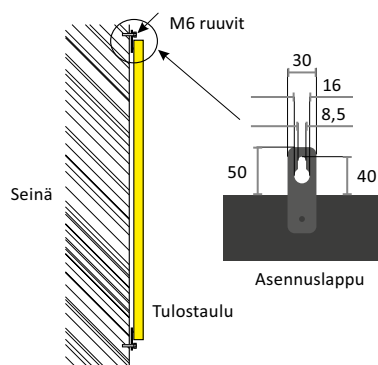

Asennus seinään, kiristys M6 pulteilla

Sopiva D-RTNM Matriisinäyttö D-FB3-malleihin	D-FB3-19-300	D-FB3-19-450	D-FB3-19-600/450	D-FB3-19-600	D-FB3-19-1000	D-FB3-19-1500	D-FB3-19-A-300	D-FB3-19-A-450	D-FB3-19-A-600
1 rivi, 7 pikseliä korkea	P3-7x56	P4-7x80	P4-7x88	P4-7x104	P7-7x96	P7-7x128	P3-7x56	P4-7x80	P4-7x104
1 rivi, 8 pikseliä korkea	P3-8x56	P4-8x80	P4-8x88	P4-8x104	P7-8x96	P7-8x128	P3-8x56	P4-8x80	P4-8x104

Voit liittää sopivan LED-matriisinäytön tulostaaluun. Näytöllä voidaan esittää esim. joukkueiden nimet, maalintekijän nimi, mainoksia tai muuta informaatiota.