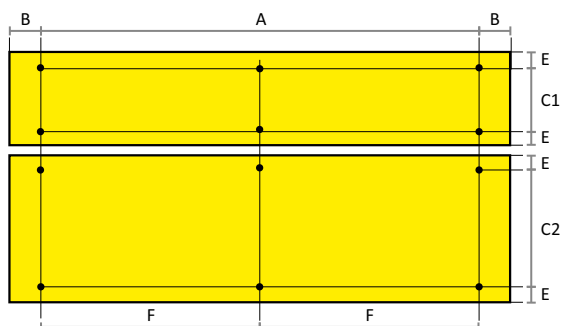

esim.: D-FB3-19-450 and D-RTNM matriisinäyttö

JALKAPALLO

Tulostaulut

Asennus

D-FB3 19-xxx asennusreiät - M6 kierre

D-FB3 19-xxx asennusreiät - M6 kierre

D-FB3 19-xxx asennuslaput

D-FB3 19-xxx asennuslaput